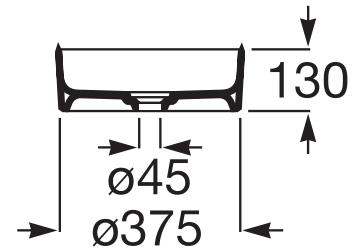

TERRA

Lavabo de FINECERAMIC® de sobre encimera

MEDIDAS

Longitud	390 mm
Anchura	390 mm
Altura	130 mm

COLORES Y ACABADOS

00 Blanco

PVPR (IVA INCLUIDO)

93,17 €

DIBUJOS TÉCNICOS

CARACTERÍSTICAS

Lavabo de FINECERAMIC® de sobre encimera. No incluye grifería.

Desagüe: No incluido

Forma: Redondo

Material: FINECERAMIC®

Peso (kg): 8

Profundidad de la cubeta (mm): 95

Sin rebosadero

Tipo de instalación: Sobre encimera

COMPATIBLE

Desagüe para lavabo o bidé
con tapón fijo abierto
cromado

506403900

Desagüe para lavabo o bidé
con tapón fijo abierto de
porcelana Ø 72

50640390C