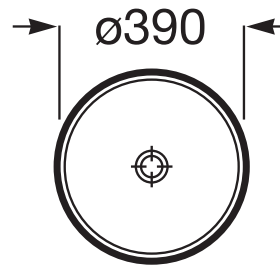

TERRA

Lavabo de FINECERAMIC® de sobre encimera

MEDIDAS

Longitud	390 mm
Anchura	390 mm
Altura	130 mm

COLORES Y ACABADOS

00 Blanco

PVPR (IVA INCLUIDO)

93,17 €

DIBUJOS TÉCNICOS

CARACTERÍSTICAS

Lavabo de FINECERAMIC® de sobre encimera. No incluye grifería.

Desagüe: No incluido

Forma: Redondo

Material: FINECERAMIC®

Peso (kg): 8

Profundidad de la cubeta (mm): 95

Sin rebosadero

Tipo de instalación: Sobre encimera

COMPATIBLE

Desagüe para lavabo o bidé
con tapón fijo abierto
cromado

506403900

Desagüe para lavabo o bidé
con tapón fijo abierto de
porcelana Ø 72

50640390C